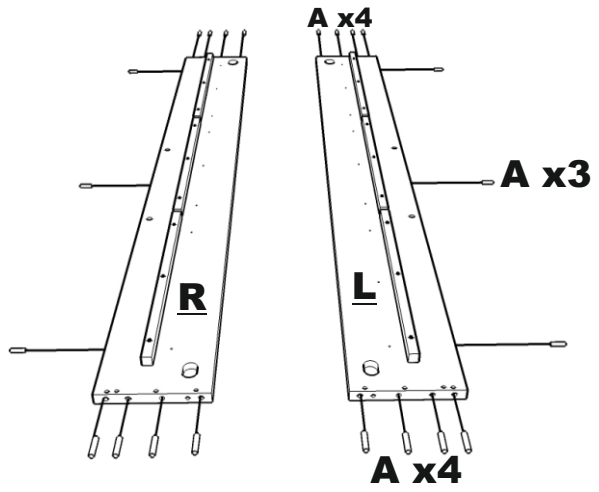

3.

R + R 1

L + L 1

4.